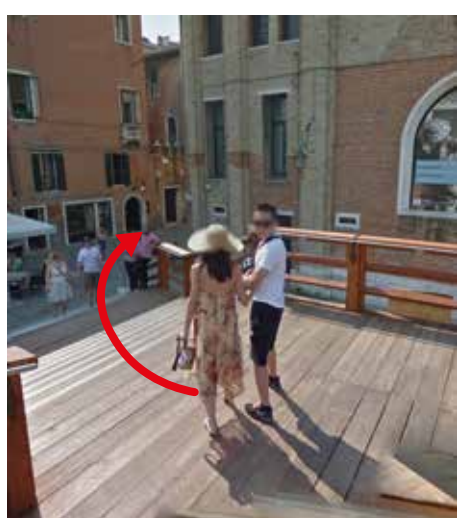

# From Accademia Bridge

Ponte dell'Accademia, 30123 Venezia VE

- Take the Accademia Bridge towards the Accademia exit left onto Rio Terrà Foscarini walk 250 m

- Turn right onto Fondamenta Zattere Ai Gesuati walk 150 m

- Continue onto Fodamenta Zattere al Ponte Lungo/Fondamenta Zattere Al Ponte Lungo

Take the Stairs

walk 400 m

- Turn right onto Calle del Vento walk 36 m

- Turn left onto Fondamenta de S. Basegio walk 32 m