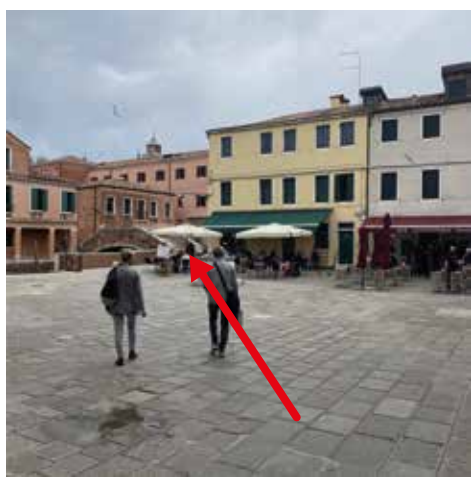

# From Accademia Bridge

Ponte dell'Accademia, 30123 Venezia VE

- Take the Accademia Bridge towards the Accademia exit left onto Rio Terrà Foscarini walk 250 m

- Turn right onto Fondamenta Zattere Ai Gesuati walk 150 m

- Continue onto Fodamenta Zattere al Ponte Lungo/Fondamenta Zattere Al Ponte Lungo

Take the Stairs

walk 400 m

- Turn right onto Calle del Vento walk 36 m

- Turn left onto Fondamenta de S. Basegio walk 32 m

- Head down Fondamenta de S. Basegio walk 92 m

- Turn right onto Calle Avogaria walk 84 m

- Turn left onto Calle Zappa Dorsoduro walk 49 m

- Walk all the way down